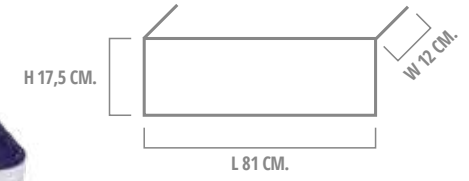

AVAILABLE COLOURS

900
ex 010

BLACK

ABS COMPACT CASE
ART.02U600006
ex 243

MAX BARRELS CM. 78

ABS LONG COMPACT CASE
ART.02U600007
ex 243L

MAX BARRELS CM. 86

ABS CASE COVER
IT FITS ART. 243 - 243L
ART.02U600008
ex 249