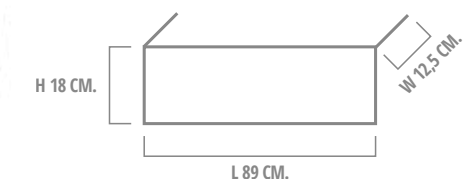

AVAILABLE COLOURS

900
ex 010

BLACK

ABS COMPACT CASE
ART.02U600006
ex 243

MAX BARRELS CM. 78

ABS LONG COMPACT CASE
ART.02U600007
ex 243L

MAX BARRELS CM. 86

ABS CASE COVER
IT FITS ART. 243 - 243L
ART.02U600008
ex 249